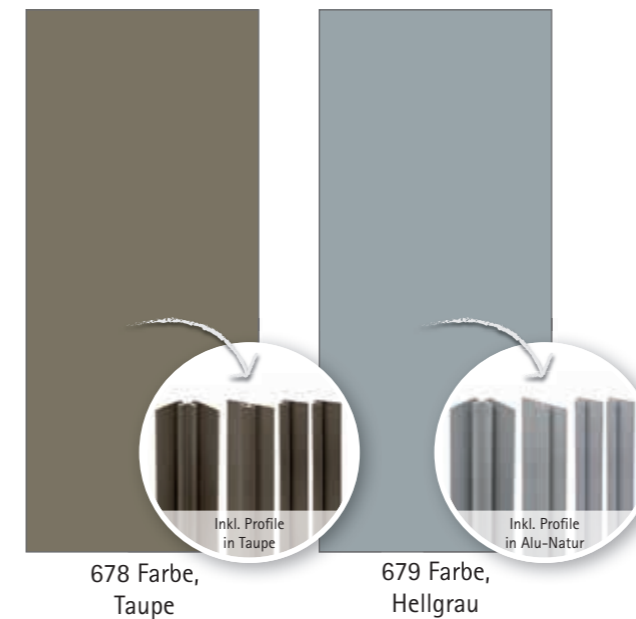

04 Farbe, Weiß

677 Farbe, Anthrazit

678 Farbe, Taupe

679 Farbe, Hellgrau