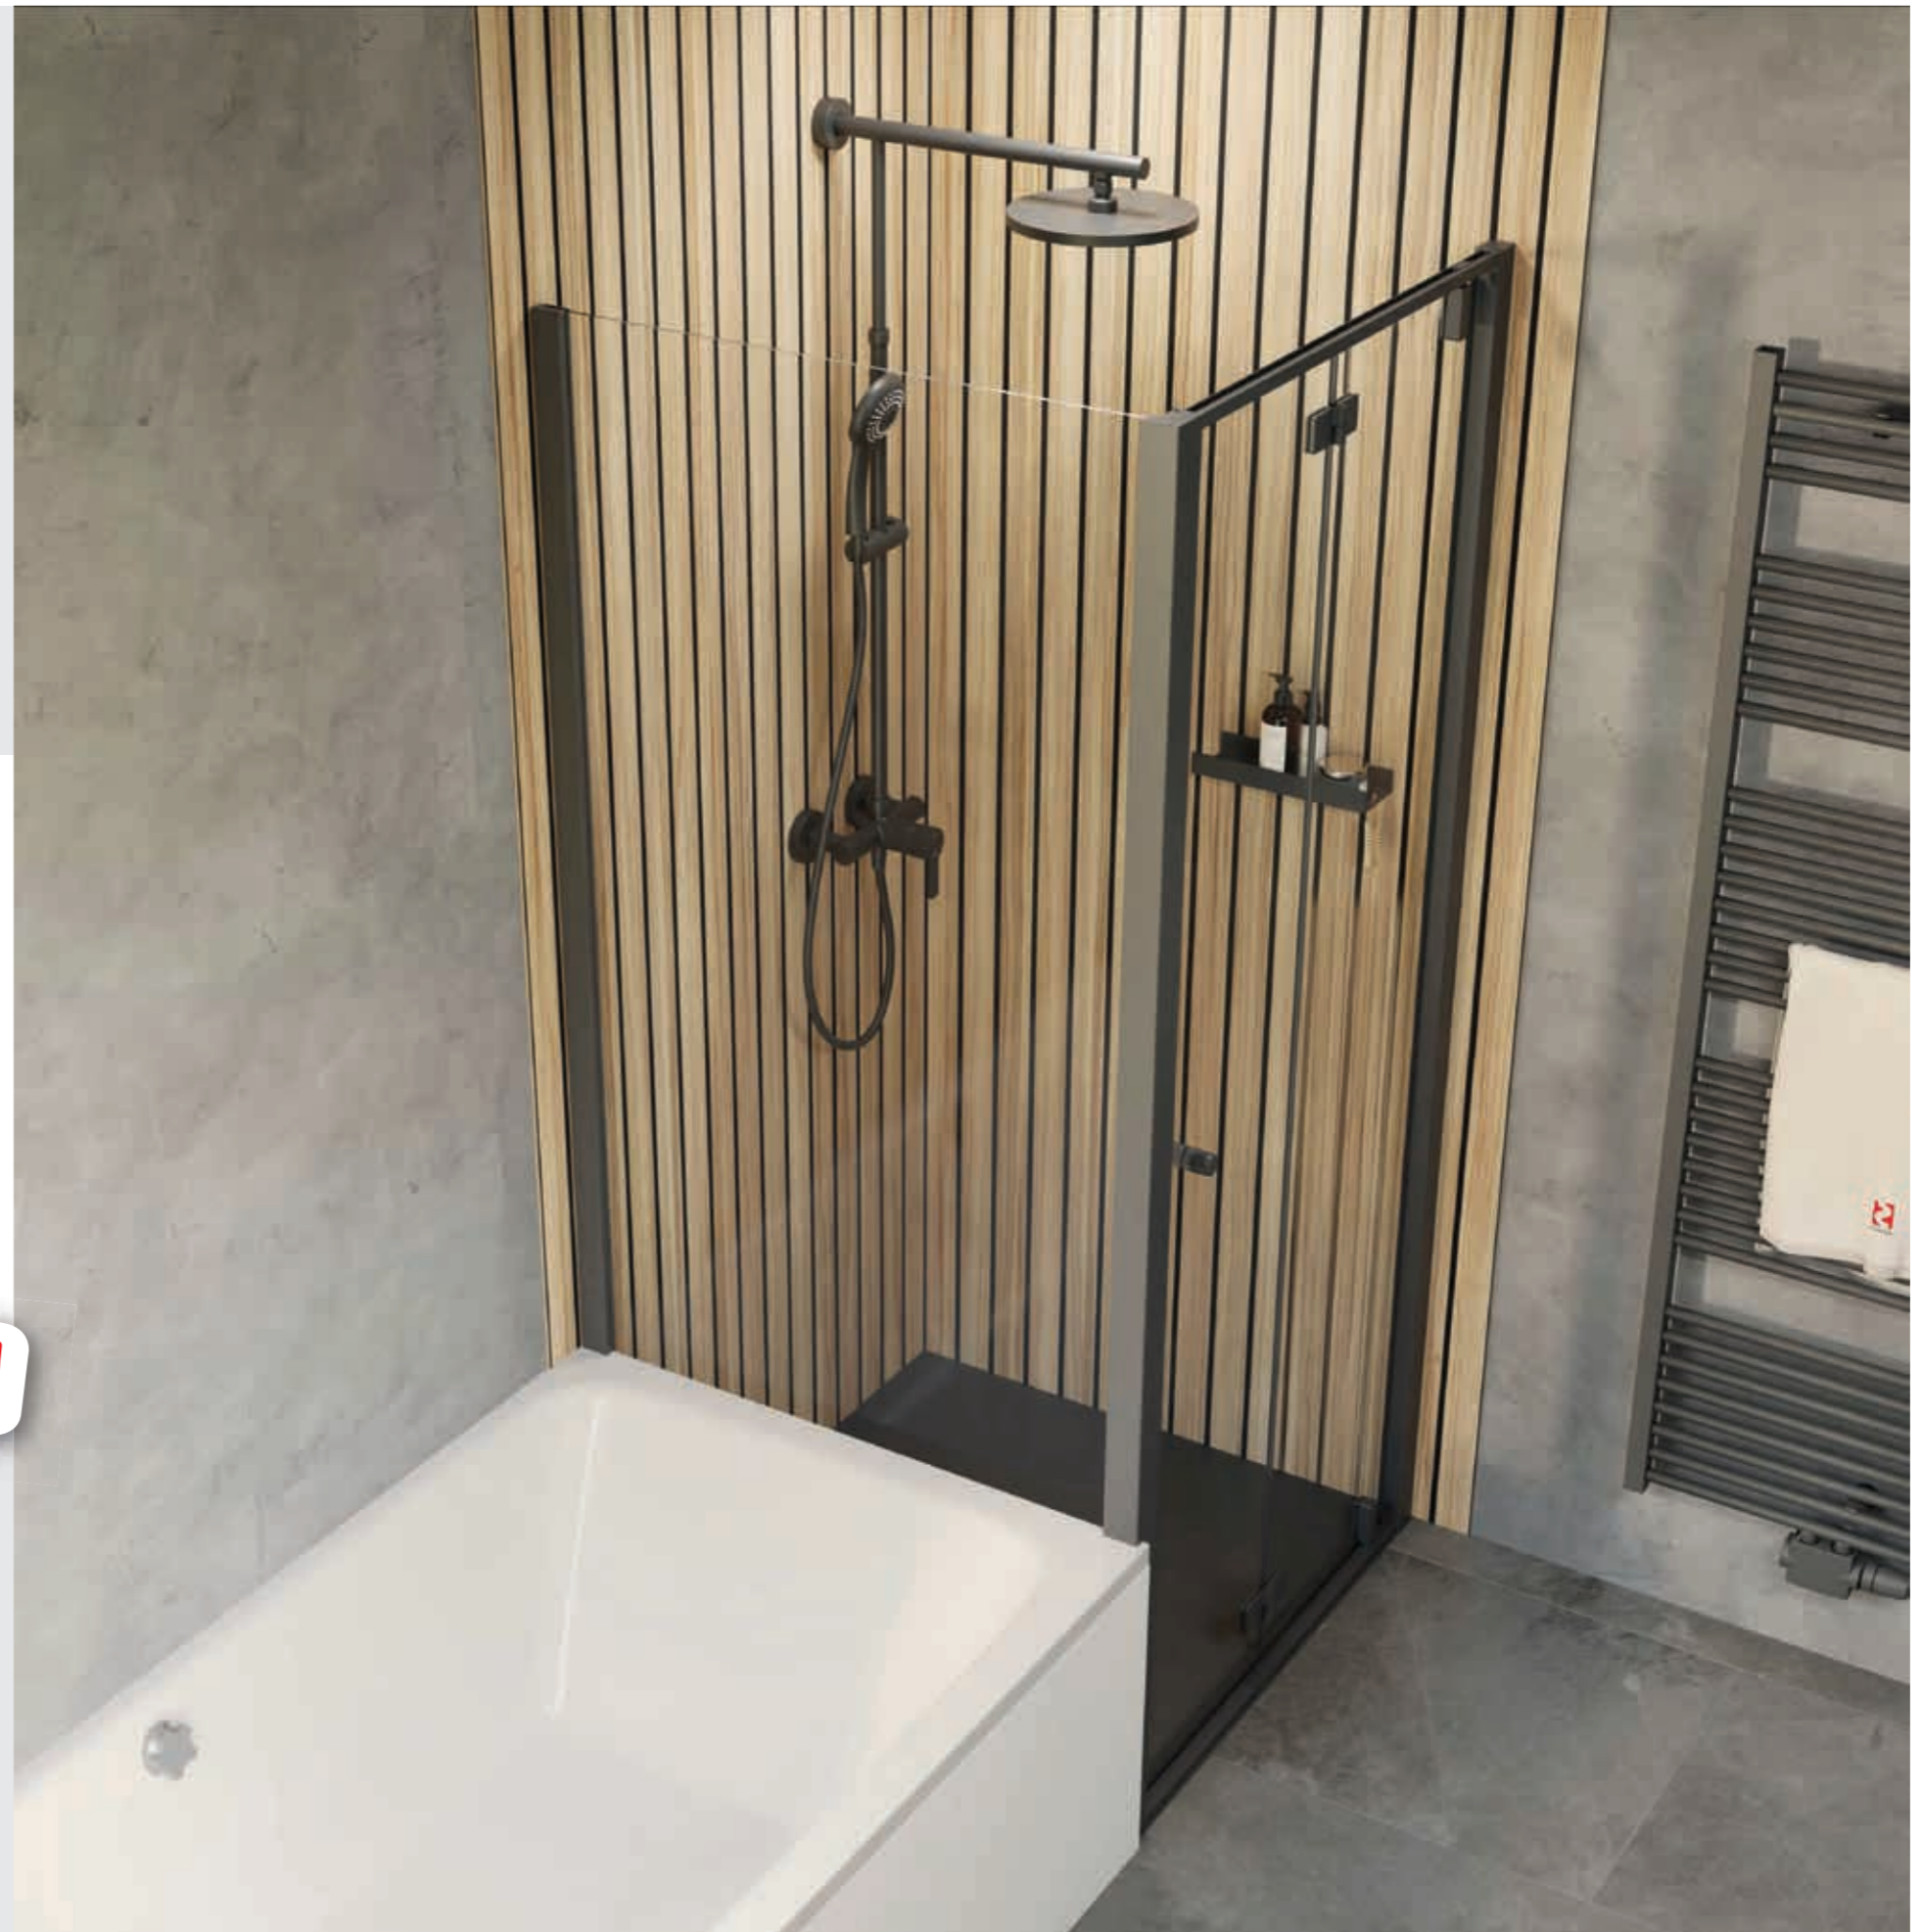

DecoDesign

Dekor

Duschrückwand, 1-teilig:

- 1000x2100 mm
- 1200x2100 mm
- 1000x2550 mm
- 1500x2550 mm
- Passende Profilsets und Montagesets erhältlich
- Inklusive Fixierklebeband und Unterlegkeile (Silikon nicht im Lieferumfang enthalten)

Eigenschaften:

- Mit 3D-Struktur
- Digitaler Direktdruck auf Verbundplatten aus Aluminium
- Einfache Bearbeitung und schnelle Montage vor Ort: Bohren, Sägen und Schneiden (kein Spezialwerkzeug notwendig)
- Einseitig digital bedruckt; inklusive Oberflächenveredelung
- Kratzfest, abriebfest, farbstabil und UV-beständig im Innenbereich
- Materialstärke: 3 mm

Lieferung in 72 Stunden
EXPRESSPLUS

Weitere Infos: siehe S. 33