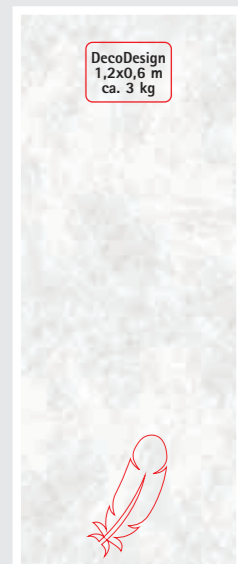

DecoDesign

Dekor

Duschrückwand, 1-teilig:

- 1000x2100 mm
- 1200x2100 mm
- 1000x2550 mm
- 1500x2550 mm
- Passende Profilsets und Montagesets erhältlich
- Inklusive Fixierklebeband und Unterlegkeile (Silikon nicht im Lieferumfang enthalten)