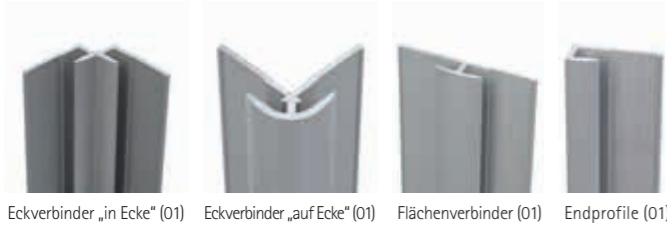

www.schulte.de/expressplus

Für die verschiedenen Montagevarianten mehrerer DecoDesign-Duschrückwände bieten wir Ihnen unterschiedliche Profilssets: Ob Montage über Eck oder in Flucht – mit dem passenden Profilsset ist die Montage stets ein Kinderspiel und kann bei Bedarf auch einfach über Ihrem bestehenden Fliesenspiegel erfolgen. Bei der unkomplizierten und raschen Montage wird nur herkömmliches Werkzeug benötigt!

Einfache und schnelle Montage

Eckverbinder „in Ecke“ (01) Eckverbinder „auf Ecke“ (01) Flächenverbinder (01) Endprofile (01)

Eckverbinder „in Ecke“ (41) Eckverbinder „auf Ecke“ (41) Flächenverbinder (41) Endprofile (41)