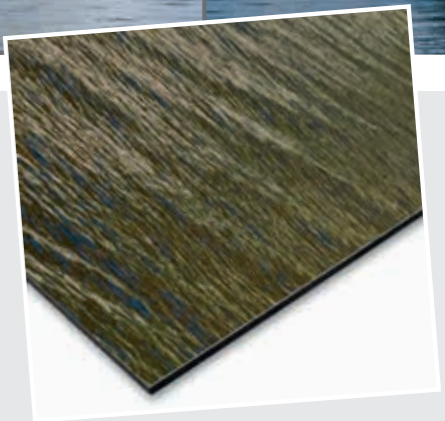

Ihr Wunsch-Bildausschnitt

Bei der Wahl Ihres individuellen Fotomotivs gilt es darauf zu achten, dass das Motiv zur Größe der gewünschten Platte passt: Bei einer Einzelplatte sollte es sich also bestenfalls um ein Motiv im Hochformat handeln, um zu verhindern, dass wichtige Bestandteile des Motivs abgeschnitten werden. Motive im Querformat lassen sich dahingegen hervorragend als fortlaufendes Motiv auf mehreren Platten abdrucken.

Sollte Ihrerseits kein genauer Bildausschnitt bei der Bestellung angegeben worden sein, wählen wir den bestmöglichen Ausschnitt für Sie aus.