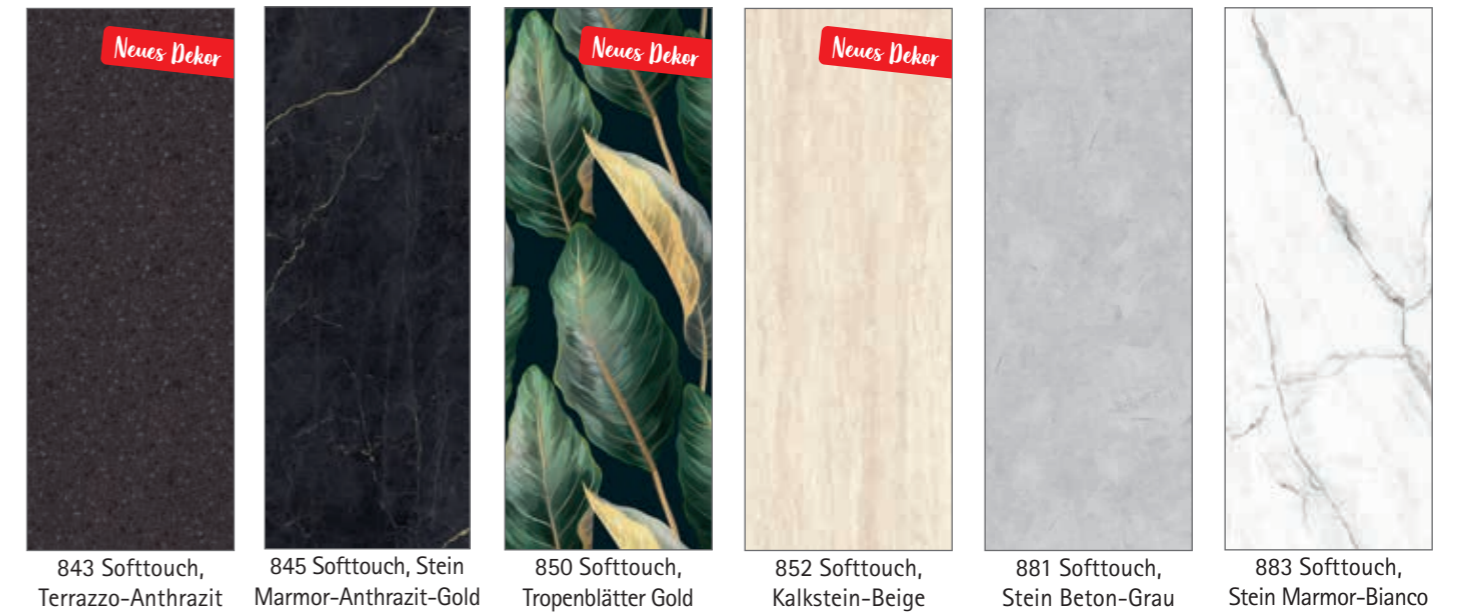

D19010254
1000x2550

D19015254
1500x2550

Seidenweiche Oberfläche

... für angenehm warme und weiche Haptik „wie Seide“

Unsere exklusiven Softtouch-Dekore überzeugen neben ihrer hochwertigen Optik vor allem mit ihrer angenehmen Haptik. Die elegante Oberfläche vermeidet kühle Berührungen mit den Wänden im Duschbereich und begeistert bei jedem Kontakt mit ihrer seidenweichen Beschaffenheit. Fühlen Sie selbst! Muster finden Sie im Fachmarkt Ihrer Wahl.