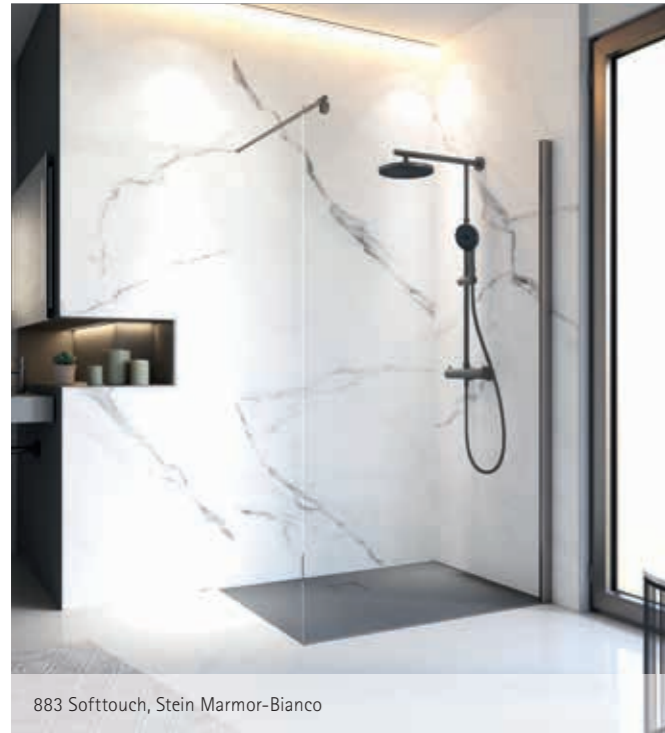

DecoDesign Softtouch

- Lieferbar in zwei Größen
- Verschiedene Varianten zur Auswahl
- Exklusive, seidenweiche Oberfläche
- In vielen Bereichen einsetzbar: z. B. zwischen Waschtisch und Spiegel, hinter der Badewanne, hinter dem WC oder in der Küche
- Wahlweise miteinander und/oder mit den DecoDesign Foto-Motiven kombinierbar
- **Passende Profilsets und Montagesets erhältlich (siehe S. 34)**
- Inklusive Fixierklebeband und Unterlegkeile (Silikon nicht im Lieferumfang enthalten)

Farb Nr.	Bezeichnung	D19010254 1000x2550	D19015254 1500x2550

DecoDesign Softtouch, Standardlieferung			
801	Softtouch, Stein Anthrazit	429,00	579,00
802	Softtouch, Stein Grau-hell	429,00	579,00
803	Softtouch, Stein Marmor-hell	429,00	579,00
829	Softtouch, Stein Marmor-Schwarz	429,00	579,00
830	Softtouch, Stein Marmor-Grau	429,00	579,00
841	Softtouch, Stein Marmor-Anthrazit-Kupfer	429,00	579,00
NEU	843 Softtouch, Terrazzo-Anthrazit	429,00	579,00
NEU	845 Softtouch, Stein Marmor-Anthrazit-Gold	429,00	579,00
NEU	850 Softtouch, Tropenblätter Gold*	429,00	579,00
NEU	852 Softtouch, Kalkstein-Beige	429,00	579,00
881	Softtouch, Stein Beton-Grau	429,00	579,00
883	Softtouch, Stein Marmor-Bianco	429,00	579,00