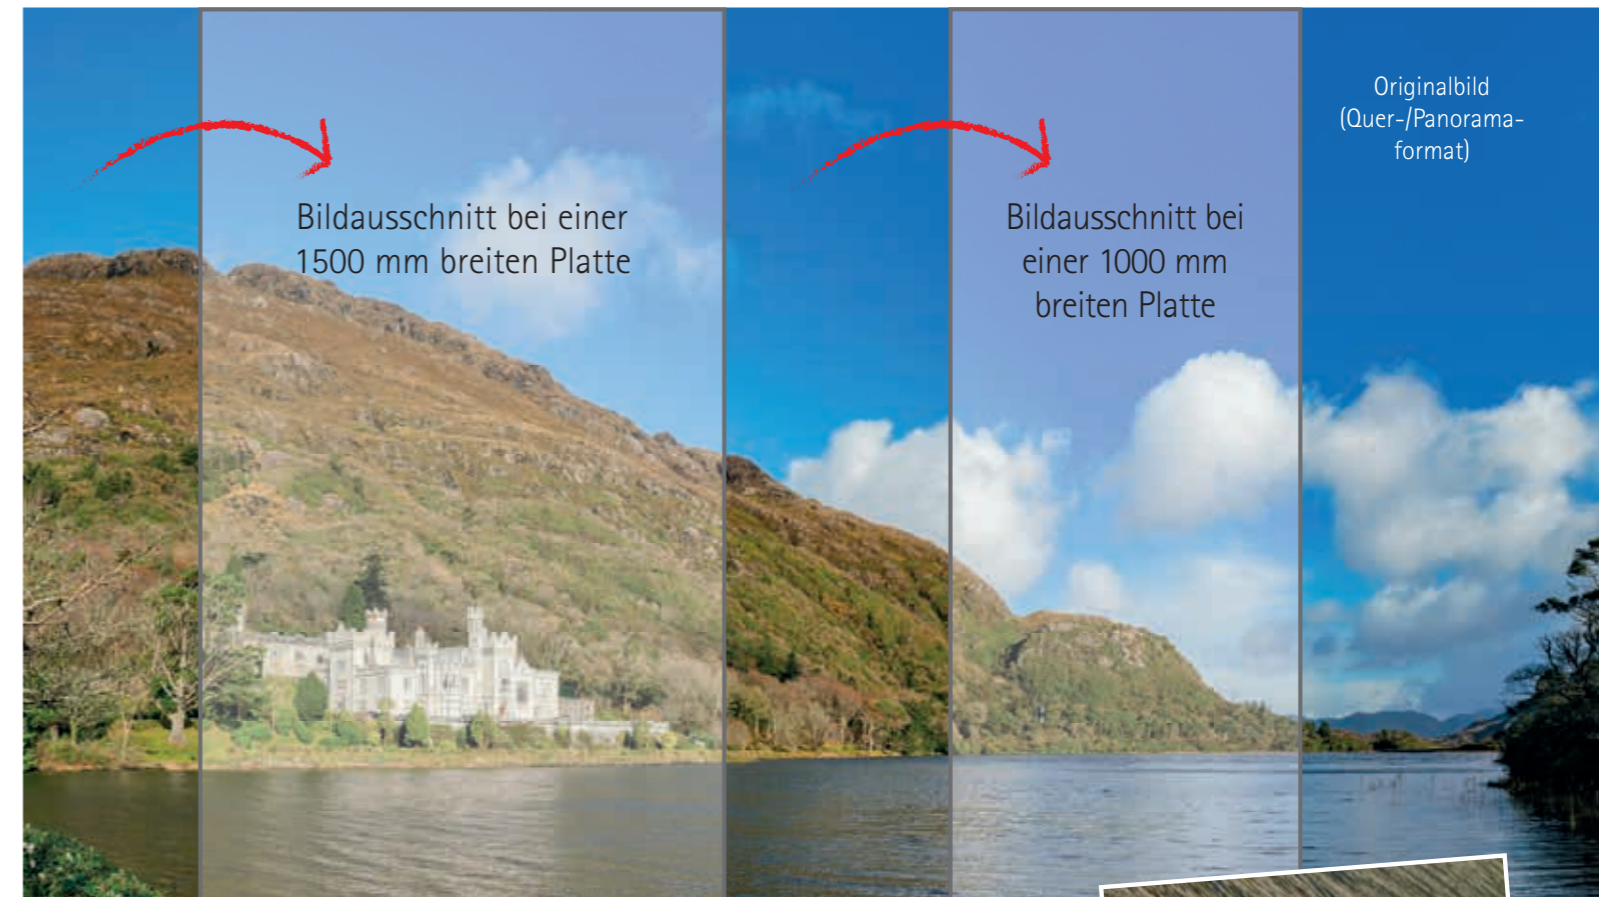

Ihr Wunsch-Bildausschnitt

Bei der Wahl Ihres individuellen Fotomotivs gilt es darauf zu achten, dass das Motiv zur Größe der gewünschten Platte passt: Bei einer Einzelplatte sollte es sich also bestenfalls um ein Motiv im Hochformat handeln, um zu verhindern, dass wichtige Bestandteile des Motivs abgeschnitten werden. Motive im Querformat lassen sich dahingegen hervorragend als fortlaufendes Motiv auf mehreren Platten abdrucken.

Sollte Ihrerseits kein genauer Bildausschnitt bei der Bestellung angegeben worden sein, wählen wir den bestmöglichen Ausschnitt für Sie aus.