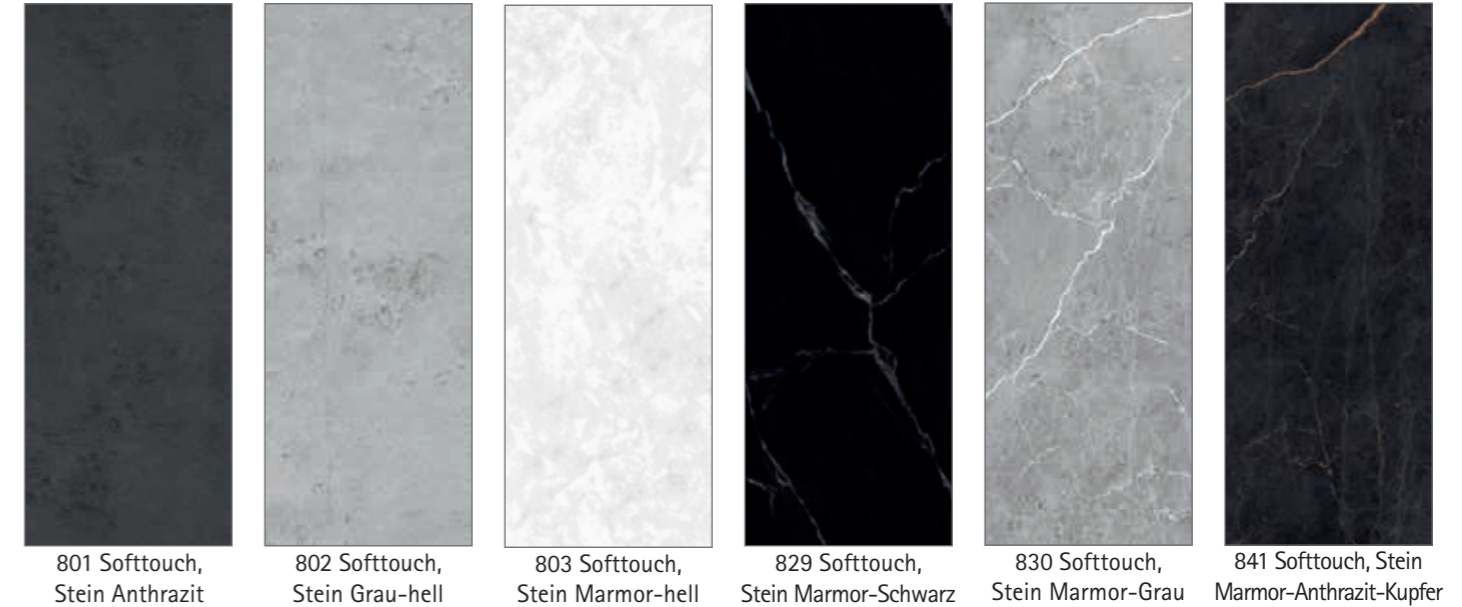

D19010254
1000x2550

D19015254
1500x2550

Seidenweiche Oberfläche

... für angenehm warme und weiche Haptik „wie Seide“

Unsere exklusiven Softtouch-Dekore überzeugen neben ihrer hochwertigen Optik vor allem mit ihrer angenehmen Haptik. Die elegante Oberfläche vermeidet kühle Berührungen mit den Wänden im Duschbereich und begeistert bei jedem Kontakt mit ihrer seidenweichen Beschaffenheit. Fühlen Sie selbst! Muster finden Sie im Fachmarkt Ihrer Wahl.