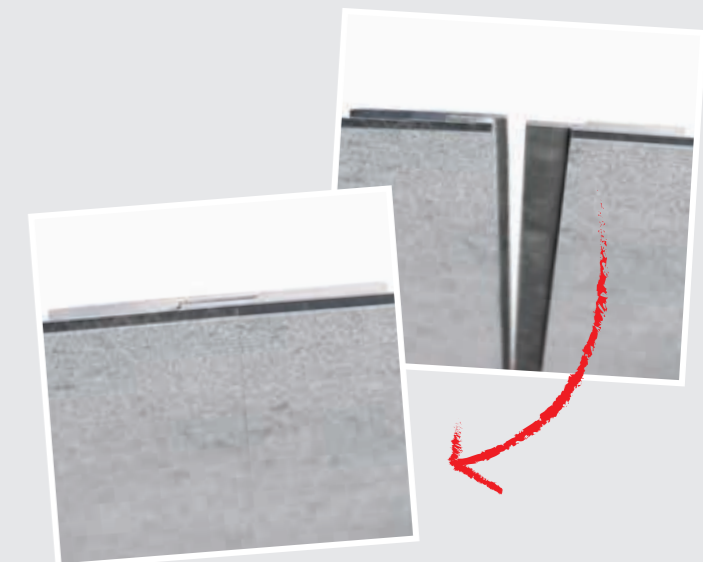

DecoDesign Foto über Eck

- Zwei Platten à 900x2100 mm
- Set bestehend aus zwei Duschrückwänden mit zusammenhängendem Motiv über Eck oder nebeneinander kombinierbar
- **Passende Profilsets und Montagesets erhältlich (siehe S. 34)**
- Inklusive Fixierklebeband und Unterlegkeile (Silikon nicht im Lieferumfang enthalten)

Farb Nr.	Bezeichnung	D1900922 900x900x2100
DecoDesign Foto über Eck, Standardlieferung		
634	Foto über Eck, Zen-Steine + Gras	429,00
637	Foto über Eck, Steg Malediven	429,00
639	Foto über Eck, Ruderboot am Strand	429,00
655	Foto über Eck, Leuchtturm	429,00
657	Foto über Eck, Zen-Steine Wasser	429,00

Lieferung in 72 Stunden
EXPRESSPLUS

Farb Nr.	Bezeichnung	EP1900922 900x900x2100 459,00
DecoDesign Foto über Eck, ExpressPlus (Lieferung innerhalb von 72 Std.)		
+ 634	Foto über Eck, Zen-Steine + Gras	4060991068188
+ 637	Foto über Eck, Steg Malediven	4060991068195
+ 639	Foto über Eck, Ruderboot am Strand	4060991068201
+ 655	Foto über Eck, Leuchtturm	4060991068218
+ 657	Foto über Eck, Zen-Steine Wasser	4060991068225

Unser Tipp

Fugenloser Plattenstoß

Unsere Duschrückwände zeichnen sich dadurch aus, dass sie sowohl mit als auch ohne Profile montiert werden können. Dank der endlos erweiterbaren Dekore entsteht keine sichtbare Kante an den Übergängen, sodass sogar die Montage über Eck ohne Profile möglich ist. Bei der Montage mehrerer Platten mit Fotomotiv über Eck empfehlen wir unsere Profilsets: Die Sets ermöglichen eine sichere Anbringung der Rückwände in gewünschter Position und ohne sichtbaren Versatz.

Interessiert? Entdecken Sie weitere Profilsets auf Seite 34!