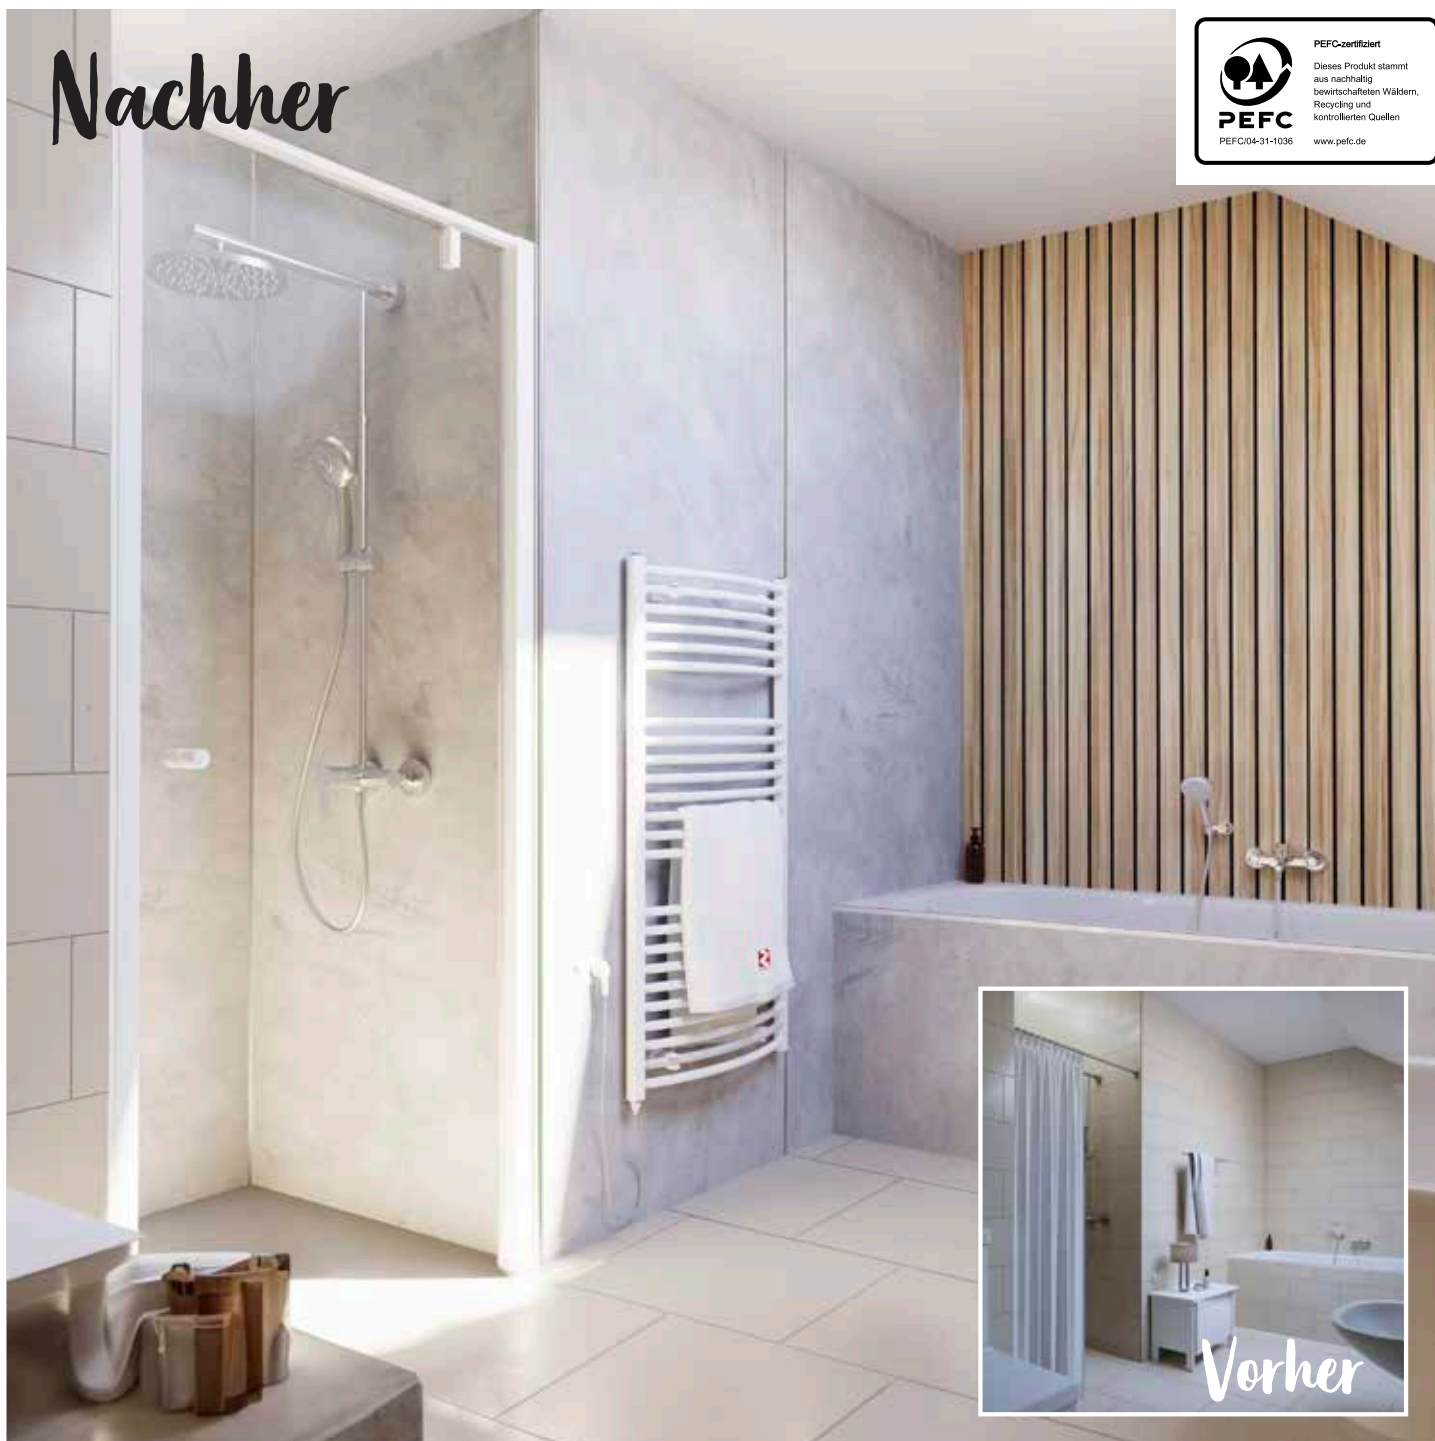

** Essigsäurefrei vernetzendes Natursteinsilikon

Individueller Plattenzuschnitt

Wünschen Sie sich eine Duschrückwand im Sondermaß? Nennen Sie uns bei Ihrer Bestellung einfach die gewünschte Höhe sowie Breite und Sie erhalten Ihre Duschrückwand direkt im Sondermaß. Dieser Service ist für alle Varianten der DecoDesign-Editionen „Softtouch“, „Hochglanz“ und „Dekor“ erhältlich.

Art.-Nr.	Inhalt	EUR
D1901099	Sondermaß DecoDesign: Breite <1000 mm, Höhe <2550 mm	569,00
D1901599	Sondermaß DecoDesign: Breite 1000-1500 mm, Höhe <2550 mm	719,00

Nachher

Vorher

DECODESIGN SOFTTOUCH
DECODESIGN HOCHGLANZ
DECODESIGN DEKOR
DECODESIGN INDIVIDUELL
DECODESIGN FOTO
DECODESIGN FARBE