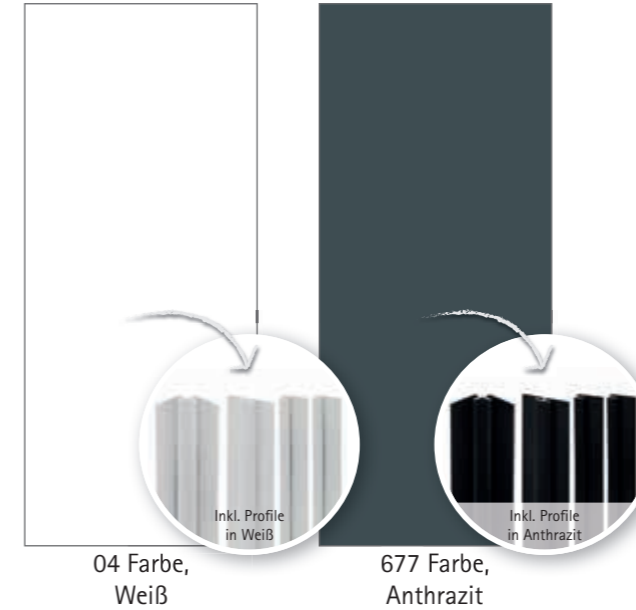

DecoDesign Farbe

Set „Ecke“

- Zwei Platten à 900x2100 mm oder 900x2550 mm
- Inklusive Profilset (Zwei Endprofile, ein Eckverbinder „in Ecke“)
- Inklusive Fixierklebeband und Unterlegkeile (Silikon nicht im Lieferumfang enthalten)

NEU

Farb Nr.	Bezeichnung	Anzahl Duschrückwände	D1900911 900x2100	D1900915 900x2550
DecoDesign Farbe, Set „Ecke“, Standardlieferung				
04	Farbe, Weiß	2	339,00	379,00
677	Farbe, Anthrazit	2	339,00	379,00
678	Farbe, Taupe	2	339,00	379,00
679	Farbe, Hellgrau	2	339,00	379,00

Lieferung in 72 Stunden EXPRESSPLUS

Farb Nr.	Bezeichnung	Anzahl Duschrückwände	EP1900911 900x2100	EP1900915 900x2550
DecoDesign Farbe, Set „Ecke“, ExpressPlus (Lieferung innerhalb von 72 Std.)				
04	Farbe, Weiß	2	369,00	409,00

+ 04	Farbe, Weiß	2	4060991064272	4060991077234
+ 677	Farbe, Anthrazit	2	4060991064289	4060991079146
+ 678	Farbe, Taupe	2	4060991064296	4060991079153
+ 679	Farbe, Hellgrau	2	4060991064302	4060991077241

Set „Ecke, asymmetrisch“

- Eine Platte à 900x2100 mm, Eine Platte à 1200x2100 mm oder Eine Platte à 900x2550 mm, Eine Platte à 1200x2550 mm
- Inklusive Profilset (Zwei Endprofile, ein Eckverbinder „in Ecke“)
- Inklusive Fixierklebeband und Unterlegkeile (Silikon nicht im Lieferumfang enthalten)

NEU

Farb Nr.	Bezeichnung	Anzahl Duschrückwände	D1902321 900x1200x2100	D1900916 900x1200x2550
DecoDesign Farbe, Set „Ecke, asymmetrisch“, Standardlieferung				
04	Farbe, Weiß	2	389,00	429,00
679	Farbe, Hellgrau	2	389,00	429,00

Lieferung in 72 Stunden EXPRESSPLUS

Farb Nr.	Bezeichnung	Anzahl Duschrückwände	EP1902321 900x1200x2100	EP1900916 900x1200x2550
DecoDesign Farbe, Set „Ecke, asymmetrisch“, ExpressPlus (Lieferung innerhalb von 72 Std.)				
04	Farbe, Weiß	2	419,00	459,00