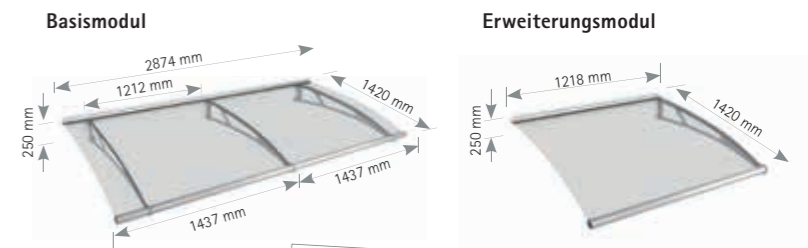

Farbvarianten der Wandhalterungen

Glasvarianten