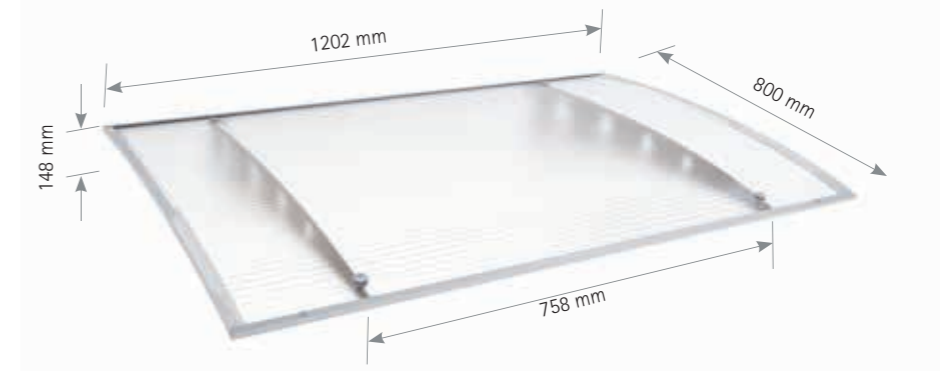

Farbvarianten der Wandhalterung/Profile

Glasvarianten