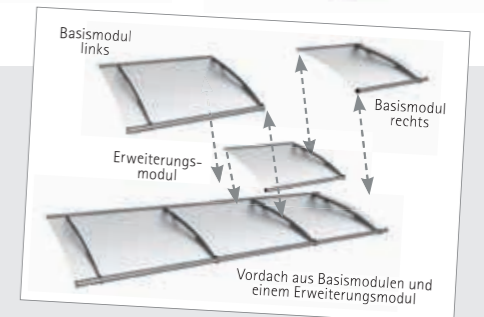

Unser Tipp: Erweiterungsmodule

Erstellen Sie sich mit unserem modularen Pultbogenvordach ganz einfach Ihr Traumvordach und kombinieren Sie das Basismodul (2874 mm) mit beliebig vielen Erweiterungsmodulen (je 1218 mm).

Die im Lieferumfang des Basismoduls enthaltenen Modulverbinder „V0002“ ermöglichen einen gezielten Wasserablauf an den Enden des Vordachs, während die im Lieferumfang des Erweiterungsmoduls enthaltenen Modulverbinder „V0001“ den Wasserablauf an den Wandhaltern gewährleisten. Auf Wunsch können die Modulverbinder „V0002“ auch für die Erweiterungsmodule erworben werden, sodass auch hier der Wasserablauf an den Enden des Vordachs erfolgt.