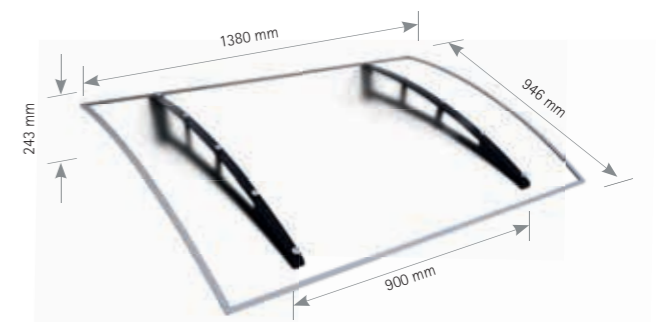

Farbvarianten der Wandhalterung/Profile

Glasvarianten