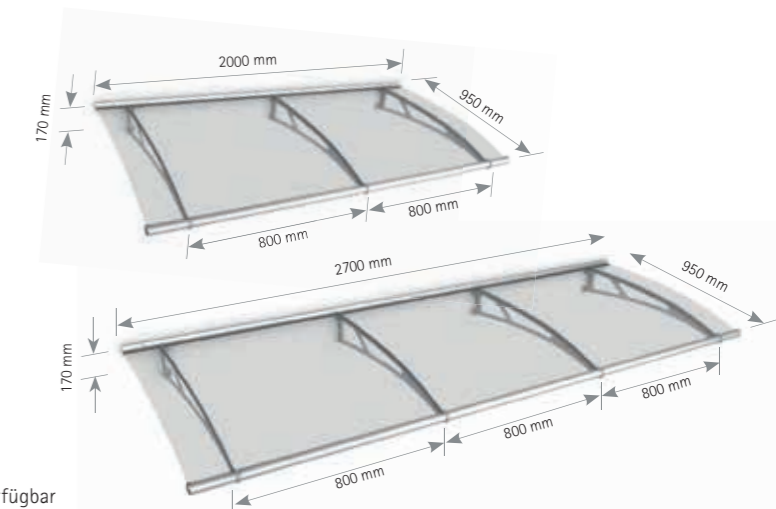

Farbvarianten der Wandhalterung/Profile:

Glasvarianten

passende Seitenblende verfügbar