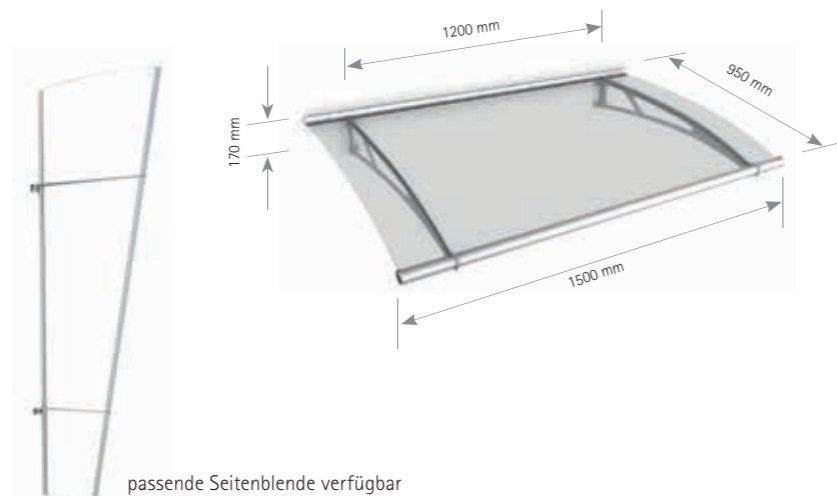

**Farbvarianten der Wandhalterung/Profile:**

**Glasvarianten:**

**Alle Vorteile auf einen Blick**

- Verzicht auf Bohrungen
- Einfache Montage mittels Klemmhalterungen aus Edelstahl V2A
- Beidseitiger Wasserablauf über integrierte Alu-Regenrinne
- Alu-Wandanschlussprofil mit verdeckter Gummidichtung

LT-Line Pultbogenvordach, 2700 mm: Edelstahl V2A, Acrylglas, satiniert (V1027-11-20)

**LT-Line Pultbogenvordach, 2000 und 2700 mm**

- Abdeckung: 4 mm starkes Acrylglas
- Wandhalterung: Edelstahl V2A, matt gebürstet oder Stahl, pulverbeschichtet (rostfrei)
- Profile: Aluminium, eloxiert oder pulverbeschichtet
- Passende Seitenblende erhältlich