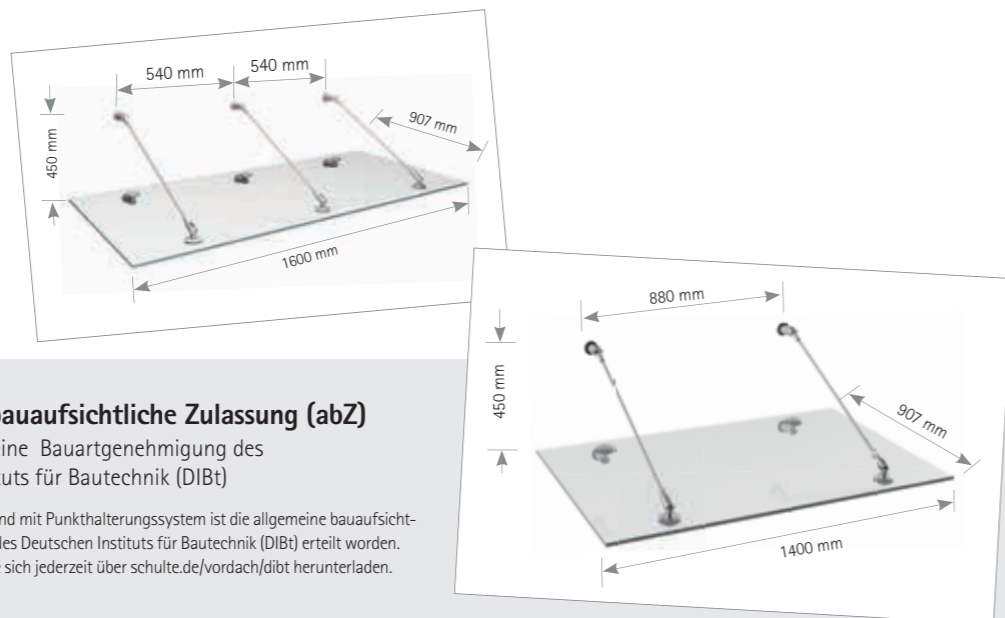

Farbvarianten der Wandhalterung/Profile

Glasvarianten

Deutsches Institut für Bautechnik DIBt
Allgemeine bauaufsichtliche Zulassung (abZ)
bzw. die allgemeine Bauartgenehmigung des Deutschen Instituts für Bautechnik (DIBt)

Unserem hochwertigen Pultvordach „Davita 2.0“ aus Echtglas und mit Punkthalterungssystem ist die allgemeine bauaufsichtliche Zulassung (abZ) bzw. die allgemeine Bauartgenehmigung des Deutschen Instituts für Bautechnik (DIBt) erteilt worden. Die Nummer der Zulassung lautet Z -70.3-250; diese können Sie sich jederzeit über schulze.de/vordach/dibt herunterladen.