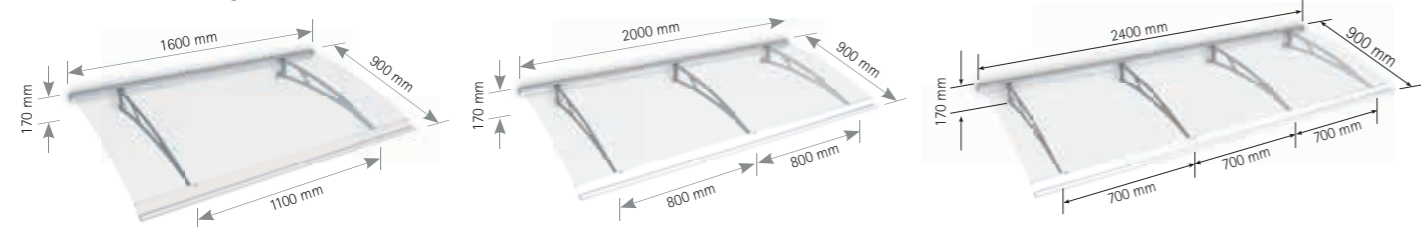

Farbvarianten der Wandhalterung/Profile

Glasvarianten

Anzahl der Wandhalterungen

Twinline Pultbogenvordach mit Kunststoffwandhalterung in Anthrazit RAL 7016, Polycarbonat-Hohlkammerplatte, „Klar“ (V1220-30-30)