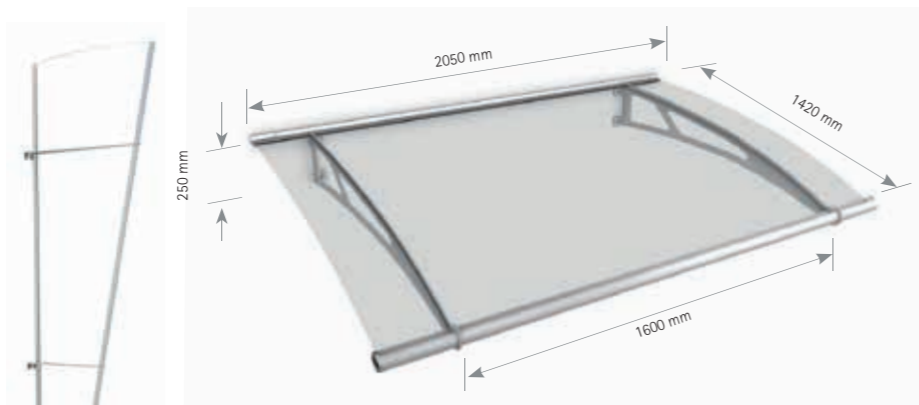

Farbvarianten der Wandhalterung/Profile

Glasvarianten

LT-Line modulares Pultbogenvordach XL