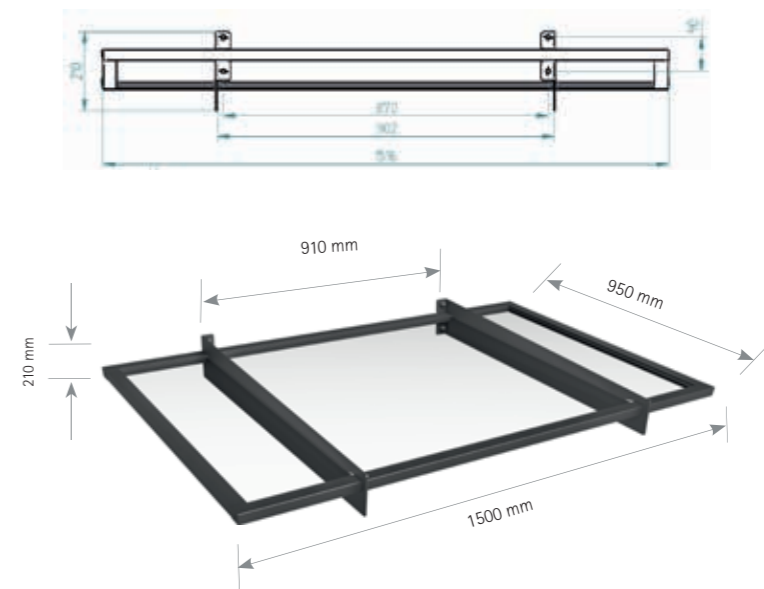

Farbvarianten der Wandhalterung/Profile

Glasvarianten