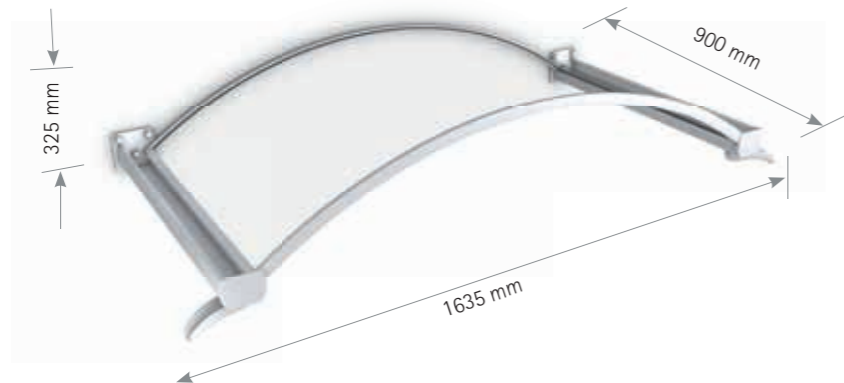

Farbvarianten der Wandhalterung/Profile

Glasvarianten

Lyra 3 Pultbogenvordach, 1200 mm: Polycarbonat-Hohlkammerplatte, „Klar“ (V1227-30-40)